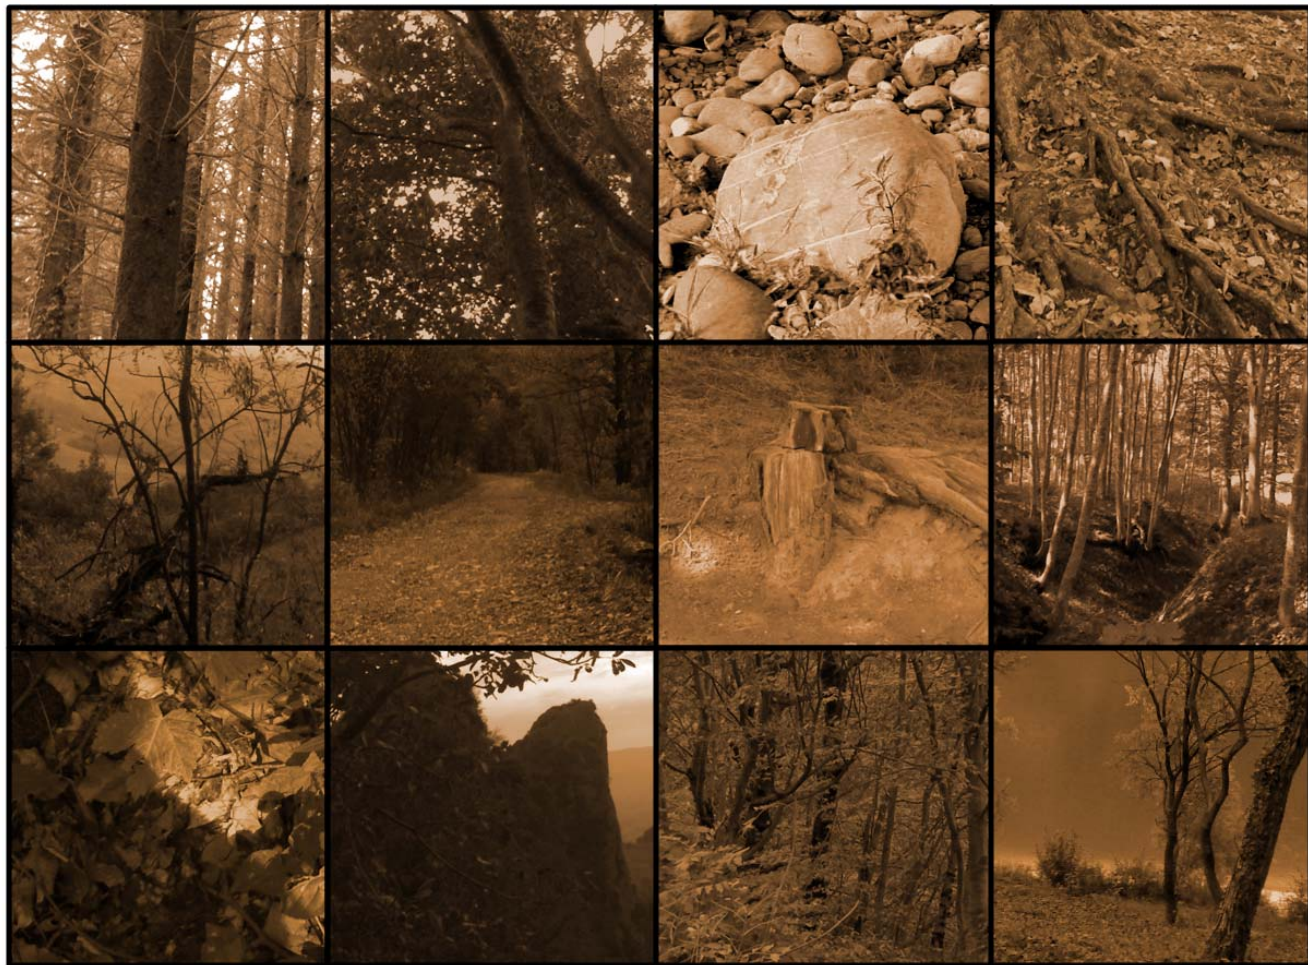

IL DOMINO DELL'ANNO

2008

GENNAIO

Me ne sto proteso al balcone,
in intimo raccoglimento.

lun	mar	mer	gio	ven	sab	dom
	1	2	3	4	5	6
7	8	9	10	11	12	13
14	15	16	17	18	19	20
21	22	23	24	25	26	27
28	29	30	31			

FEBBRAIO

Qualche rapida scorsa tra le righe.
Fuori le piante lucide.

lun	mar	mer	gio	ven	sab	dom
				1	2	3
4	5	6	7	8	9	10
11	12	13	14	15	16	17
18	19	20	21	22	23	24
25	26	27	28	29		

MARZO

Attraverso la porta, d'impulso
premo verso il letto.